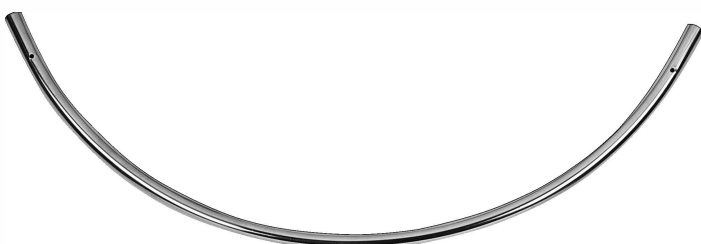

KON 32EG gebürstet 242,00
KON 32EP poliert 266,00
Edelstahlkonsole
315/100/20 mm
mit Rändelschrauben zur Nive-
lierung der Auflageplatte und
unterer Bohrung zur Befestigung
einer Handtuchstange

KON 50EG gebürstet 274,00
KON 50EP poliert 289,00
Edelstahlkonsole
495/100/20 mm
mit Rändelschrauben zur Nive-
lierung der Auflageplatte und
unterer Bohrung zur Befestigung
einer Handtuchstange

KON 55EG gebürstet 274,00
KON 55EP poliert 289,00
Edelstahlkonsole
545/100/20 mm
mit Rändelschrauben zur Nive-
lierung der Auflageplatte und
unterer Bohrung zur Befestigung
einer Handtuchstange

KON L24EG gebürstet 192,00
KON L24EP poliert 199,00
Edelstahlkonsole
240/120/30 mm
mit Rändelschrauben zur Nive-
lierung der Auflageplatte und
unterer Bohrung zur Befestigung
einer Handtuchstange

KON L32EG gebürstet 215,00
KON L32EP poliert 224,00
Edelstahlkonsole
320/140/30 mm
mit Rändelschrauben zur Nive-
lierung der Auflageplatte und
unterer Bohrung zur Befestigung
einer Handtuchstange

KON L49EG gebürstet 241,00
KON L49EP poliert 263,00
Edelstahlkonsole
490/160/30 mm
mit Rändelschrauben zur Nive-
lierung der Auflageplatte und
unterer Bohrung zur Befestigung
einer Handtuchstange

STA 50 poliert oder gebürstet 145,00
STA 72 poliert oder gebürstet 152,00
STA 90 poliert oder gebürstet 159,00
STA 108 poliert oder gebürstet 171,00
STA 108 poliert oder gebürstet 185,00

HST poliert oder gebürstet **322,00**

Sonderlängen sind jederzeit möglich.
Bitte fragen Sie bei uns an!
Alle Preise zzgl. gesetzlicher Mehrwertsteuer.

powered by

ECKE DAIMLERSTRASSE 28/1
74211 LEINGARTEN
(07131) FON 20552-0
(07131) FAX 20552-11
info@baederecke.de
www.konsolo.info