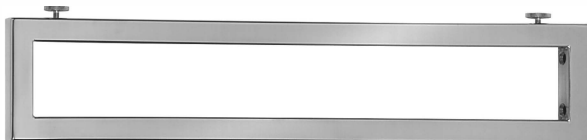

KON 32EG gebürstet 242,00
KON 32EP poliert 266,00
 Edelstahlkonsole
 315/100/20 mm
 mit Rändelschrauben zur Nive-
 lierung der Auflageplatte und
 unterer Bohrung zur Befestigung
 einer Handtuchstange

KON 50EG gebürstet 274,00
KON 50EP poliert 289,00
 Edelstahlkonsole
 495/100/20 mm
 mit Rändelschrauben zur Nive-
 lierung der Auflageplatte und
 unterer Bohrung zur Befestigung
 einer Handtuchstange

KON 55EG gebürstet 274,00
KON 55EP poliert 289,00
 Edelstahlkonsole
 545/100/20 mm
 mit Rändelschrauben zur Nive-
 lierung der Auflageplatte und
 unterer Bohrung zur Befestigung
 einer Handtuchstange

KON L24EG gebürstet 192,00
KON L24EP poliert 199,00
 Edelstahlkonsole
 240/120/30 mm
 mit Rändelschrauben zur Nive-
 lierung der Auflageplatte und
 unterer Bohrung zur Befestigung
 einer Handtuchstange

KON L32EG gebürstet 215,00
KON L32EP poliert 224,00
 Edelstahlkonsole
 320/140/30 mm
 mit Rändelschrauben zur Nive-
 lierung der Auflageplatte und
 unterer Bohrung zur Befestigung
 einer Handtuchstange

KON L49EG gebürstet 241,00
KON L49EP poliert 263,00
 Edelstahlkonsole
 490/160/30 mm
 mit Rändelschrauben zur Nive-
 lierung der Auflageplatte und
 unterer Bohrung zur Befestigung
 einer Handtuchstange