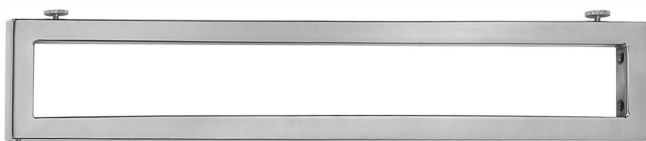

KON 32EG gebürstet 242,00
KON 32EP poliert 266,00
 Edelstahlkonsole
 315/100/20 mm
 mit Rändelschrauben zur Nive-
 lierung der Auflageplatte und
 unterer Bohrung zur Befestigung
 einer Handtuchstange

KON 50EG gebürstet 274,00
KON 50EP poliert 289,00
 Edelstahlkonsole
 495/100/20 mm
 mit Rändelschrauben zur Nive-
 lierung der Auflageplatte und
 unterer Bohrung zur Befestigung
 einer Handtuchstange

KON 55EG gebürstet 274,00
KON 55EP poliert 289,00
 Edelstahlkonsole
 545/100/20 mm
 mit Rändelschrauben zur Nive-
 lierung der Auflageplatte und
 unterer Bohrung zur Befestigung
 einer Handtuchstange

KON L24EG gebürstet 192,00
KON L24EP poliert 199,00
 Edelstahlkonsole
 240/120/30 mm
 mit Rändelschrauben zur Nive-
 lierung der Auflageplatte und
 unterer Bohrung zur Befestigung
 einer Handtuchstange

KON L32EG gebürstet 215,00
KON L32EP poliert 224,00
 Edelstahlkonsole
 320/140/30 mm
 mit Rändelschrauben zur Nive-
 lierung der Auflageplatte und
 unterer Bohrung zur Befestigung
 einer Handtuchstange

KON L49EG gebürstet 241,00
KON L49EP poliert 263,00
 Edelstahlkonsole
 490/160/30 mm
 mit Rändelschrauben zur Nive-
 lierung der Auflageplatte und
 unterer Bohrung zur Befestigung
 einer Handtuchstange