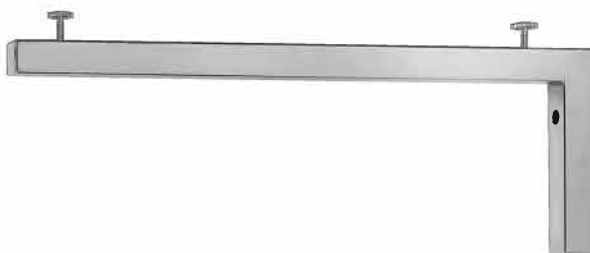

KON 32EG gebürstet 242,00
KON 32EP poliert 266,00
 Edelstahlkonsole
 315/100/20 mm
 mit Rändelschrauben zur Nive-
 lierung der Auflageplatte und
 unterer Bohrung zur Befestigung
 einer Handtuchstange

KON 50EG gebürstet 274,00
KON 50EP poliert 289,00
 Edelstahlkonsole
 495/100/20 mm
 mit Rändelschrauben zur Nive-
 lierung der Auflageplatte und
 unterer Bohrung zur Befestigung
 einer Handtuchstange

KON 55EG gebürstet 274,00
KON 55EP poliert 289,00
 Edelstahlkonsole
 545/100/20 mm
 mit Rändelschrauben zur Nive-
 lierung der Auflageplatte und
 unterer Bohrung zur Befestigung
 einer Handtuchstange

KON L24EG gebürstet 192,00
KON L24EP poliert 199,00
 Edelstahlkonsole
 240/120/30 mm
 mit Rändelschrauben zur Nive-
 lierung der Auflageplatte und
 unterer Bohrung zur Befestigung
 einer Handtuchstange

KON L32EG gebürstet 215,00
KON L32EP poliert 224,00
 Edelstahlkonsole
 320/140/30 mm
 mit Rändelschrauben zur Nive-
 lierung der Auflageplatte und
 unterer Bohrung zur Befestigung
 einer Handtuchstange

KON L49EG gebürstet 241,00
KON L49EP poliert 263,00
 Edelstahlkonsole
 490/160/30 mm
 mit Rändelschrauben zur Nive-
 lierung der Auflageplatte und
 unterer Bohrung zur Befestigung
 einer Handtuchstange