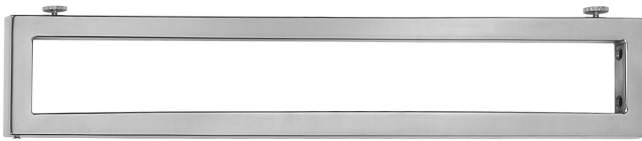

KON 32EG gebürstet 218,00
KON 32EP poliert 218,00
 Edelstahlkonsole
 315/100/20 mm
 mit Rändelschrauben zur Nive-
 lierung der Auflageplatte und
 unterer Bohrung zur Befestigung
 einer Handtuchstange

KON 50EG gebürstet 259,00
KON 50EP poliert 259,00
 Edelstahlkonsole
 495/100/20 mm
 mit Rändelschrauben zur Nive-
 lierung der Auflageplatte und
 unterer Bohrung zur Befestigung
 einer Handtuchstange

KON 55EG gebürstet 286,00
KON 55EP poliert 286,00
 Edelstahlkonsole
 545/100/20 mm
 mit Rändelschrauben zur Nive-
 lierung der Auflageplatte und
 unterer Bohrung zur Befestigung
 einer Handtuchstange

KON L24EG gebürstet 179,00
KON L24EP poliert 179,00
 Edelstahlkonsole
 240/120/30 mm
 mit Rändelschrauben zur Nive-
 lierung der Auflageplatte und
 unterer Bohrung zur Befestigung
 einer Handtuchstange

KON L32EG gebürstet 199,00
KON L32EP poliert 199,00
 Edelstahlkonsole
 320/140/30 mm
 mit Rändelschrauben zur Nive-
 lierung der Auflageplatte und
 unterer Bohrung zur Befestigung
 einer Handtuchstange

KON L49EG gebürstet 223,00
KON L49EP poliert 223,00
 Edelstahlkonsole
 490/160/30 mm
 mit Rändelschrauben zur Nive-
 lierung der Auflageplatte und
 unterer Bohrung zur Befestigung
 einer Handtuchstange