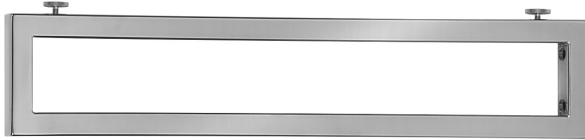

KON 32EG gebürstet 218,00
KON 32EP poliert 218,00
 Edelstahlkonsole
 315/100/20 mm
 mit Rändelschrauben zur Nive-
 lierung der Auflageplatte und
 unterer Bohrung zur Befestigung
 einer Handtuchstange

KON 50EG gebürstet 259,00
KON 50EP poliert 259,00
 Edelstahlkonsole
 495/100/20 mm
 mit Rändelschrauben zur Nive-
 lierung der Auflageplatte und
 unterer Bohrung zur Befestigung
 einer Handtuchstange

KON 55EG gebürstet 286,00
KON 55EP poliert 286,00
 Edelstahlkonsole
 545/100/20 mm
 mit Rändelschrauben zur Nive-
 lierung der Auflageplatte und
 unterer Bohrung zur Befestigung
 einer Handtuchstange

KON L24EG gebürstet 179,00
KON L24EP poliert 179,00
 Edelstahlkonsole
 240/120/30 mm
 mit Rändelschrauben zur Nive-
 lierung der Auflageplatte und
 unterer Bohrung zur Befestigung
 einer Handtuchstange

KON L32EG gebürstet 199,00
KON L32EP poliert 199,00
 Edelstahlkonsole
 320/140/30 mm
 mit Rändelschrauben zur Nive-
 lierung der Auflageplatte und
 unterer Bohrung zur Befestigung
 einer Handtuchstange

KON L49EG gebürstet 223,00
KON L49EP poliert 223,00
 Edelstahlkonsole
 490/160/30 mm
 mit Rändelschrauben zur Nive-
 lierung der Auflageplatte und
 unterer Bohrung zur Befestigung
 einer Handtuchstange