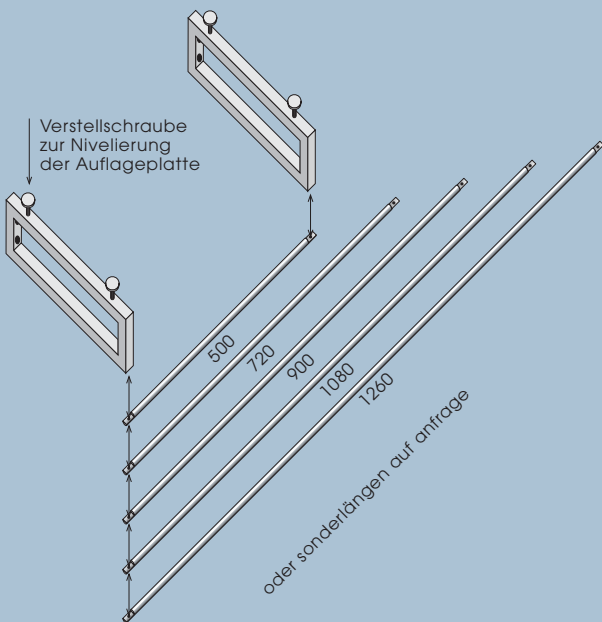

# konsolo

**KON 32**  
Konsole  
315/100/20 mm  
Edelstahl  
poliert/gebürstet

**KON 50**  
Konsole  
495/100/20 mm  
Edelstahl  
poliert/gebürstet

**KON 55**  
Konsole  
545/100/20 mm  
Edelstahl  
poliert/gebürstet

**STA 50/72/90/108/126**  
Handtuchstange  
Edelstahl  
poliert/gebürstet

**KON L24**  
Konsole  
240 mm  
Edelstahl  
poliert/gebürstet

**KON L32**  
Konsole  
320 mm  
Edelstahl  
poliert/gebürstet

**KON L49**  
Konsole  
490 mm  
Edelstahl  
poliert/gebürstet

**HST 2**  
Handtuchstange  
asymmetrisch  
B 720 mm  
Edelstahl  
poliert/gebürstet

rundung nach wunsch auf anfrage