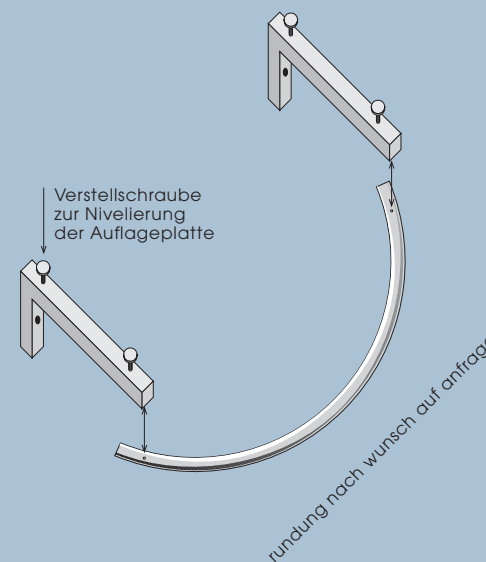

# konsolo

**KON 32**  
Konsole  
315/100/20 mm  
Edelstahl  
poliert/gebürstet

**KON 50**  
Konsole  
495/100/20 mm  
Edelstahl  
poliert/gebürstet

**KON 55**  
Konsole  
545/100/20 mm  
Edelstahl  
poliert/gebürstet

**STA 50/72/90/108/126**  
Handtuchstange  
Edelstahl  
poliert/gebürstet

**KON L24**  
Konsole  
240 mm  
Edelstahl  
poliert/gebürstet

**KON L32**  
Konsole  
320 mm  
Edelstahl  
poliert/gebürstet

**KON L49**  
Konsole  
490 mm  
Edelstahl  
poliert/gebürstet

**HST 2**  
Handtuchstange  
asymmetrisch  
B 720 mm  
Edelstahl  
poliert/gebürstet

rundung nach wunsch auf anfrage