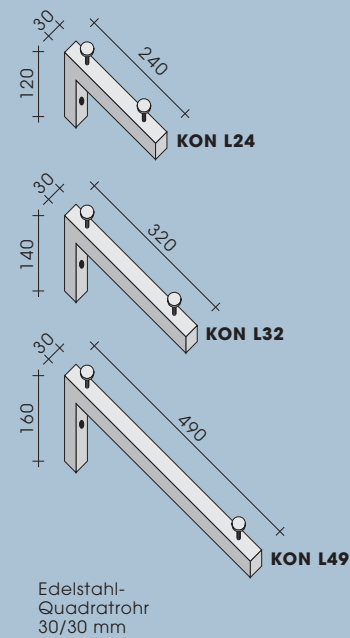

# konsolo

**KON 32**  
Konsole  
315/100/20 mm  
Edelstahl  
poliert/gebürstet

**KON 50**  
Konsole  
495/100/20 mm  
Edelstahl  
poliert/gebürstet

**KON 55**  
Konsole  
545/100/20 mm  
Edelstahl  
poliert/gebürstet

**STA 50/72/90/108/126**  
Handtuchstange  
Edelstahl  
poliert/gebürstet

**KON L24**  
Konsole  
240 mm  
Edelstahl  
poliert/gebürstet

**KON L32**  
Konsole  
320 mm  
Edelstahl  
poliert/gebürstet

**KON L49**  
Konsole  
490 mm  
Edelstahl  
poliert/gebürstet

**HST 2**  
Handtuchstange  
asymmetrisch  
B 720 mm  
Edelstahl  
poliert/gebürstet

rundung nach wunsch auf anfrage