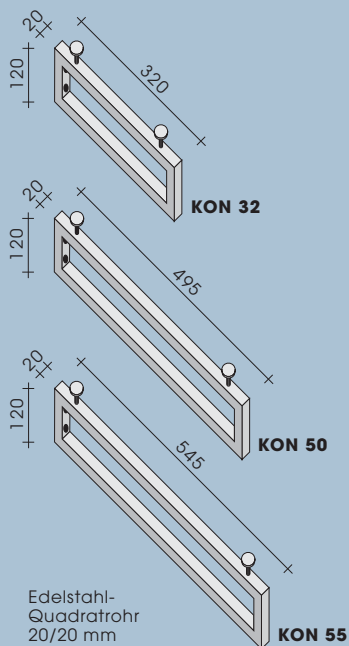

# konsolo

**KON 32**  
Konsole  
315/100/20 mm  
Edelstahl  
poliert/gebürstet

**KON 50**  
Konsole  
495/100/20 mm  
Edelstahl  
poliert/gebürstet

**KON 55**  
Konsole  
545/100/20 mm  
Edelstahl  
poliert/gebürstet

**STA 50/72/90/108/126**  
Handtuchstange  
Edelstahl  
poliert/gebürstet

**KON L24**  
Konsole  
240 mm  
Edelstahl  
poliert/gebürstet

**KON L32**  
Konsole  
320 mm  
Edelstahl  
poliert/gebürstet

**KON L49**  
Konsole  
490 mm  
Edelstahl  
poliert/gebürstet

**HST 2**  
Handtuchstange  
asymmetrisch  
B 720 mm  
Edelstahl  
poliert/gebürstet

rundung nach wunsch auf anfrage