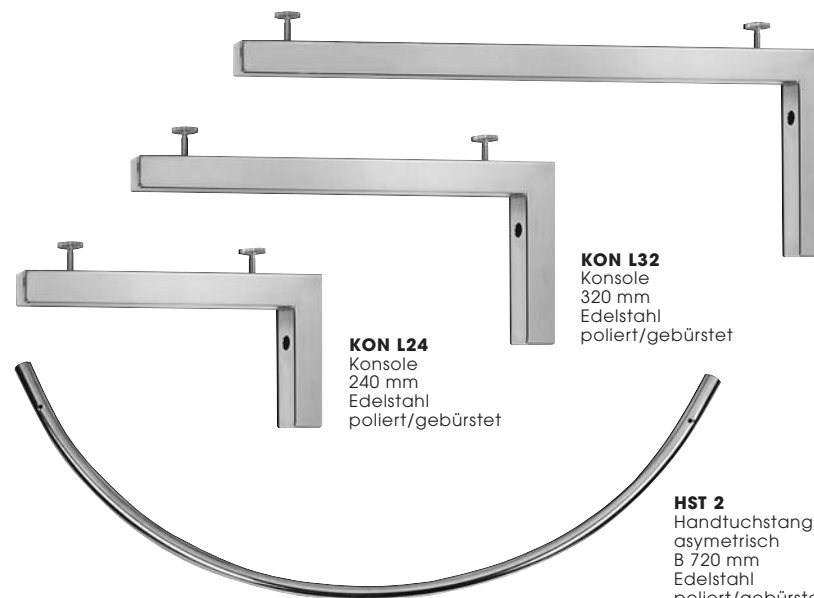

**Konsolen und  
Handtuchstangen**  
in wünschelten und  
wunschoberflächen.  
preise auf anfrage.

**metallteile**  
alle aus edelstahl  
4301 rostfrei.  
auf wunsch auch  
sonderanfertigungen.

# konsolo

**KON 32**  
Konsole  
315/100/20 mm  
Edelstahl  
poliert/gebürstet

**KON 50**  
Konsole  
495/100/20 mm  
Edelstahl  
poliert/gebürstet

**KON 55**  
Konsole  
545/100/20 mm  
Edelstahl  
poliert/gebürstet

**STA 50/72/90/108/126**  
Handtuchstange  
Edelstahl  
poliert/gebürstet

**KON L24**  
Konsole  
240 mm  
Edelstahl  
poliert/gebürstet

**KON L32**  
Konsole  
320 mm  
Edelstahl  
poliert/gebürstet

**KON L49**  
Konsole  
490 mm  
Edelstahl  
poliert/gebürstet

**HST 2**  
Handtuchstange  
asymmetrisch  
B 720 mm  
Edelstahl  
poliert/gebürstet

rundung nach wunsch auf anfrage